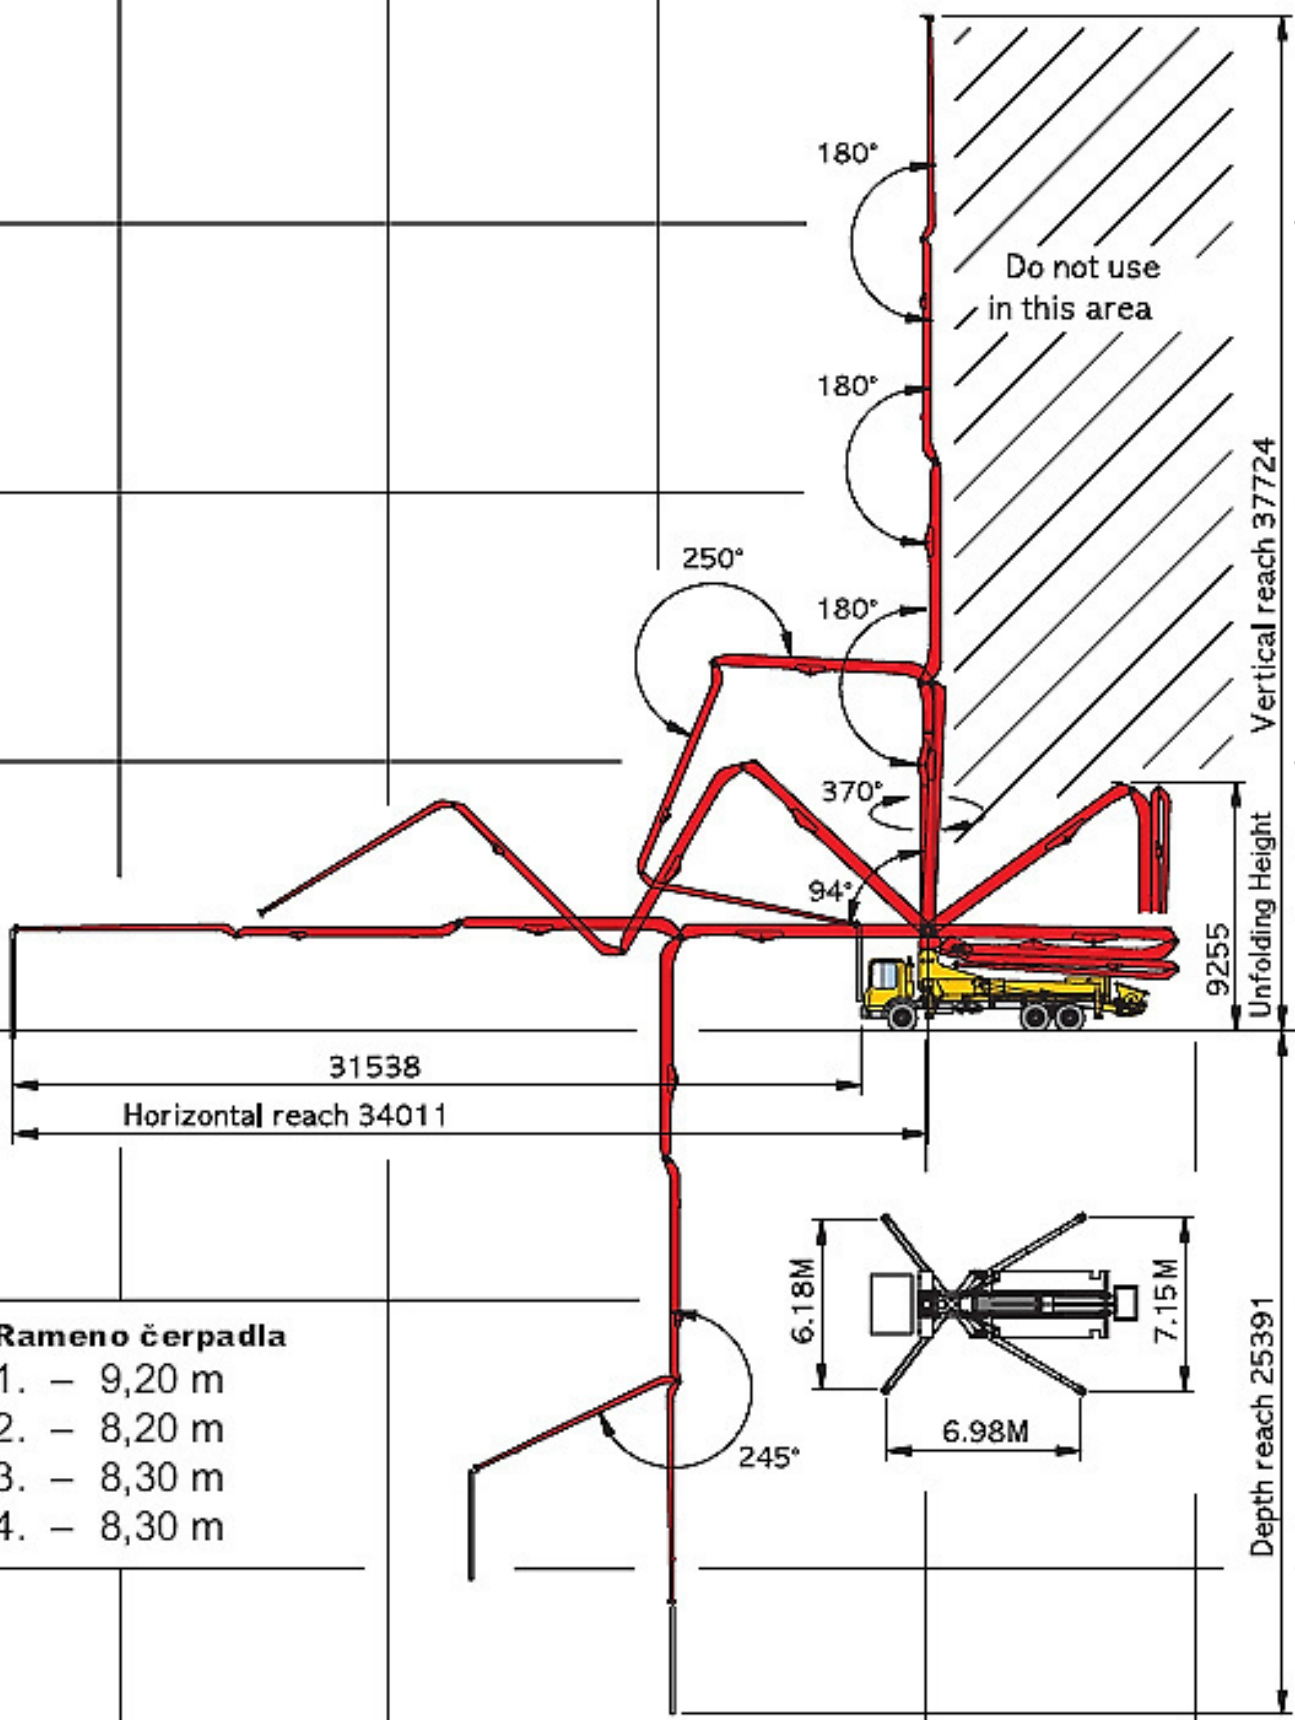

KCP 38ZX-170

40M
30M
20M
10M
0
10M
20M
30M

Rameno čerpadla

- 1. - 9,20 m
- 2. - 8,20 m
- 3. - 8,30 m
- 4. - 8,30 m

40M 30M 20M 10M 0 10M